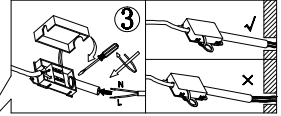

# GLOBO

LIGHTING  
www.globo-lighting.com

**B**

15548-3H

3x MAX 40W E27  
230V~ 50Hz

GLOBO Handels GmbH  
Gewerbestr. 3  
A-9184 Sankt Peter  
Austria