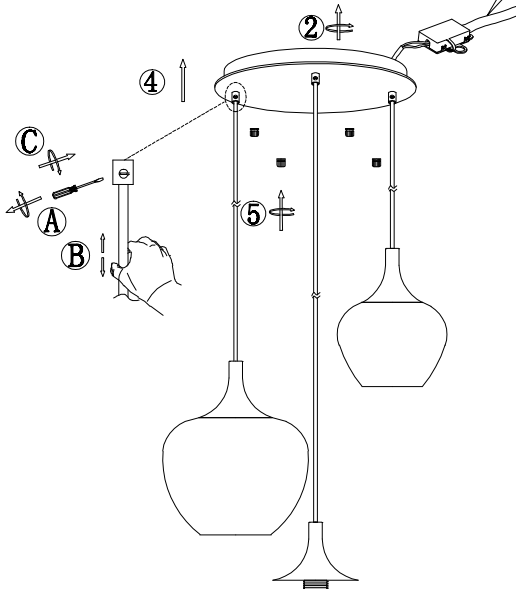

# GLOBO

LIGHTING  
www.globo-lighting.com

**B**

15548-3H

3x MAX 40W E27  
230V~ 50Hz

GLOBO Handels GmbH  
Gewerbestr. 3  
A-9184 Sankt Peter  
Austria