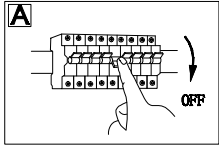

# GLOBO

LIGHTING  
www.globo-lighting.com

**B**

15548-3H

3x MAX 40W E27  
230V~ 50Hz

GLOBO Handels GmbH  
Gewerbestr. 3  
A-9184 Sankt Peter  
Austria